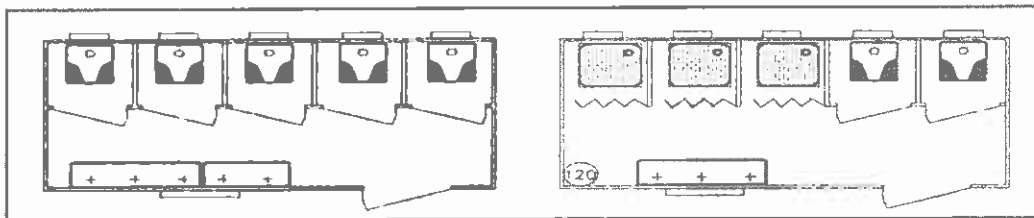

NEW HOUSE SPA

MONOBLOCCO "S.25" (Dimensioni mt. 2,50x2,40x2,20 H. Int)

SA25

SB25

SC25

MONOBLOCCO "S.31" (Dimensioni mt. 3,10x2,40x2,20 H. Int)

SA31

SB31

SC31

MONOBLOCCO "S.41" (Dimensioni mt. 4,10x2,40x2,20 H. Int)

SA41

SB41

SC41

SD41

MONOBLOCCO "S.51" (Dimensioni mt. 5,10x2,40x2,20 H. Int)

SA51

SB51

MONOBLOCCO "S.61" (Dimensioni mt. 6,10x2,40x2,20 H. Int)

SA61

SB61