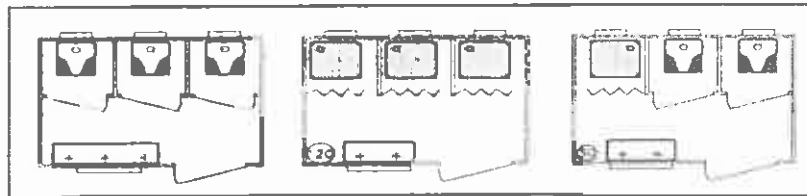

NEW HOUSE SPA

MONOBLOCCO "S.25" (Dimensioni mt. 2,50x2,40x2,20 H. Int)

SA25

SB25

SC25

MONOBLOCCO "S.31" (Dimensioni mt. 3,10x2,40x2,20 H. Int)

SA31

SB31

SC31

MONOBLOCCO "S.41" (Dimensioni mt. 4,10x2,40x2,20 H. Int)

SA41

SB41

SC41

SD41

MONOBLOCCO "S.51" (Dimensioni mt. 5,10x2,40x2,20 H. Int)

SA51

SB51

MONOBLOCCO "S.61" (Dimensioni mt. 6,10x2,40x2,20 H. Int)

SA61

SB61