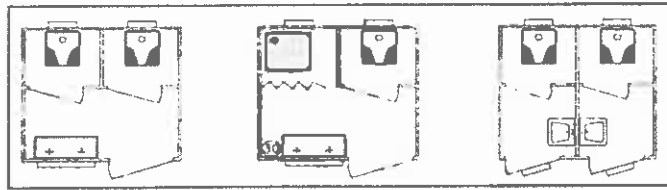

NEW HOUSE SPA

MONOBLOCCO "S.25" (Dimensioni mt. 2,50x2,40x2,20 H. Int)

SA25

SB25

SC25

MONOBLOCCO "S.31" (Dimensioni mt. 3,10x2,40x2,20 H. Int)

SA31

SB31

SC31

MONOBLOCCO "S.41" (Dimensioni mt. 4,10x2,40x2,20 H. Int)

SA41

SB41

SC41

SD41

MONOBLOCCO "S.51" (Dimensioni mt. 5,10x2,40x2,20 H. Int)

SA51

SB51

MONOBLOCCO "S.61" (Dimensioni mt. 6,10x2,40x2,20 H. Int)

SA61

SB61