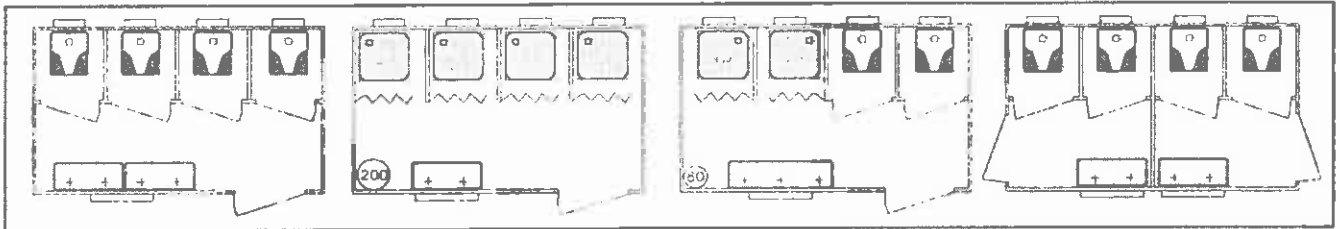

NEW HOUSE SPA

MONOBLOCCO "S.25" (Dimensioni mt. 2,50x2,40x2,20 H. Int)

SA25

SB25

SC25

MONOBLOCCO "S.31" (Dimensioni mt. 3,10x2,40x2,20 H. Int)

SA31

SB31

SC31

MONOBLOCCO "S.41" (Dimensioni mt. 4,10x2,40x2,20 H. Int)

SA41

SB41

SC41

SD41

MONOBLOCCO "S.51" (Dimensioni mt. 5,10x2,40x2,20 H. Int)

SA51

SB51

MONOBLOCCO "S.61" (Dimensioni mt. 6,10x2,40x2,20 H. Int)

SA61

SB61